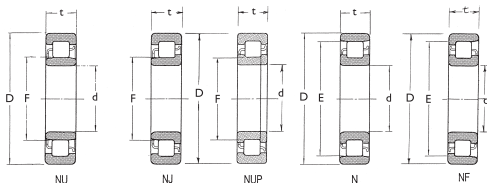

Series NU, NJ, NUP, N, NF

Bearing Number	Dimensions (mm)					Basic Load Ratings (N)		Limiting Speed (rev/min)		Weight kg
	d	D	t	F	E	Cr	Cor	Grease	Oil	
NU 2309 NJ NUP – –	45	100	36	58.5	–	99000	104000	5600	6700	1.260
NU 1010 – – N –	50	80	16	57.5	72.5	32000	36000	8000	10000	0.301
NU 210 NJ NUP N NF	50	90	20	60.4	80.4	48000	51000	7100	8500	0.493
NU 2210 NJ NUP – –	50	90	23	60.4	–	64000	73500	6300	8000	0.580
NU 310 NJ NUP N NF	50	110	27	65	95	87000	86000	5600	6700	1.140
NU 2310 NJ NUP – –	50	110	40	65	–	121000	131000	5000	6300	1.690
NU 1011 – – N –	55	90	18	64.5	80.5	37500	44000	7500	9000	0.445
NU 211 NJ NUP N NF	55	100	21	66.5	88.5	58000	62500	6300	7500	0.648
NU 2211 NJ NUP – –	55	100	25	66.5	–	75500	87000	6000	7100	0.786
NU 311 NJ NUP N NF	55	120	29	70.5	104.5	111000	111000	5000	6300	1.450
NU 2311 NJ NUP – –	55	120	43	70.5	–	148000	162000	4500	5600	2.160
NU 1012 – – N –	60	95	18	69.5	85.5	40000	48500	6700	8500	0.474
NU 212 NJ NUP N NF	60	110	22	73.5	97.5	68500	75000	6000	7100	0.840
NU 2212 NJ NUP – –	60	110	28	73.5	–	96000	116000	5300	6300	1.090
NU 312 NJ NUP N NF	60	130	31	77	113	124000	126000	4800	5600	1.820
NU 2312 NJ NUP – –	60	130	46	77	–	169000	188000	4300	5300	2.690
NU 1013 – – N –	65	100	18	74.5	90.5	41000	51000	6300	8000	0.504
NU 213 NJ NUP N NF	65	120	23	79.6	105.6	84000	94500	5300	6300	1.070
NU 2213 NJ NUP – –	65	120	31	79.6	–	120000	149000	4800	6000	1.470
NU 313 NJ NUP N NF	65	140	33	83.5	121.5	135000	139000	4300	5300	2.230
NU 2313 NJ NUP – –	65	140	48	83.5	–	188000	212000	3800	4800	3.250
NU 1014 – – N –	70	110	20	80	100	58500	70500	6000	7100	0.693
NU 214 NJ NUP N NF	70	125	24	84.5	110.5	83500	95000	5000	6300	1.160
NU 2214 NJ NUP – –	70	125	31	84.5	–	119000	151000	4500	5600	1.540
NU 314 NJ NUP – –	70	150	35	90	–	158000	168000	4000	5000	2.750
NU 2314 NJ NUP – –	70	150	51	90	–	223000	262000	3600	4500	4.040