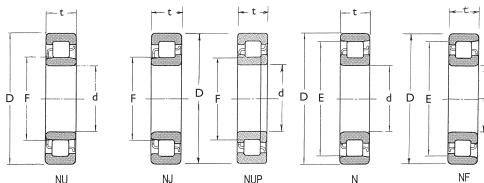

Cylindrical Roller Bearings, Single Row

Series NU, NJ, NUP, N, NF

Bearing Number	Dimensions (mm)					Basic Load Ratings (N)		Limiting Speed (rev/min)		Weight (kg)
	d	D	t	F	E	Cr	Cor	Grease	Oil	
NU 204 NJ NUP N NF	20	47	14	27	40	1 5400	12700	15000	18000	0.110
NU 2204 NJ NUP – –	20	47	18	27	–	20700	18400	13000	16000	0.144
NU 304 NJ NUP N NF	20	52	15	28.5	44.5	21400	17300	12000	15000	0.150
NU 2304 NJ NUP – –	20	52	21	28.5	–	21400	27200	11000	14000	0.217
NU 1005 – – – –	25	47	12	30.5	–	14300	13100	15000	18000	0.094
NU 205 NJ NUP N NF	25	52	15	32	45	17700	15700	13000	16000	0.137
NU 2205 NJ NUP – –	25	52	18	32	–	23700	22800	12000	14000	0.167
NU 305 NJ NUP N NF	25	62	17	35	53	29300	25200	10000	13000	0.240
NU 2305 NJ NUP – –	25	62	24	35	–	42500	41000	9000	11000	0.345
NU 1006 – – N –	30	55	13	36.5	48.5	19700	19600	12000	15000	0.136
NU 206 NJ NUP – –	30	62	16	38.5	–	23500	21500	11000	13000	0.211
NU 2206 NJ NUP – –	30	62	20	38.5	–	33000	33000	10000	12000	0.266
NU 306 NJ NUP N NF	30	72	19	42	62	38500	35000	8500	11000	0.361
NU 2306 NJ NUP – –	30	72	27	42	–	51500	51000	7500	9500	0.514
NU 1007 – – N –	35	62	14	42	55	22600	23200	11000	13000	0.180
NU 207 NJ NUP – –	35	72	17	43.8	–	33500	31500	9500	11000	0.300
NU 2207 NJ NUP – –	35	72	23	43.8	–	49000	51000	8500	10000	0.414
NU 307 NJ NUP N NF	35	80	21	46.2	68.2	49500	47000	8000	9500	0.481
NU 2307 NJ NUP – –	35	80	31	46.2	–	60500	60000	7100	8500	0.702
NU 1008 – – N –	40	68	15	47	61	27300	29000	10000	12000	0.223
NU 208 NJ NUP N NF	40	80	18	50	70	43500	43000	8500	10000	0.382
NU 2208 NJ NUP – –	40	80	23	50	–	58000	62000	7500	9000	0.496
NU 308 NJ NUP N NF	40	90	23	53.5	77.5	58500	57000	6700	8500	0.665
NU 2308 NJ NUP – –	40	90	33	53.5	–	82500	88000	6000	7500	0.962
NU 1009 – – N –	45	75	16	52.5	67.5	32500	35500	9000	11000	0.279
NU 209 NJ NUP N NF	45	85	19	55	75	46000	47000	7500	9000	0.438
NU 2209 NJ NUP – –	45	85	23	55	–	61500	68000	7100	8500	0.541
NU 309 NJ NUP – –	45	100	25	58.5	–	74000	71000	6300	7500	0.876