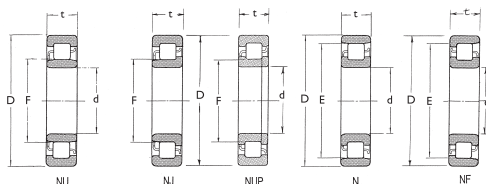

Series NU, NJ, NUP, N, NF

www.exvalos.cz

Bearing Number	Dimensions (mm)					Basic Load Ratings (N)		Limiting Speeds (rev/min)		Weight (kg)				
	d	D	t	F	E	Cr	Cor	Grease	Oil					
NU 1015	-	-	N	-	75	115	20	85	105	60000	74500	5600	6700	0.731
NU 215	NJ	NUP	N	NF	75	130	25	88.5	116.5	96500	111000	4800	6000	1.250
NU 2215	NJ	NUP	-	-	75	130	31	88.5	-	130000	162000	4300	5300	1.580
NU 315	NJ	NUP	N	NF	75	160	37	95.5	139.5	179000	189000	3800	4800	3.260
NU 2315	NJ	NUP	-	-	75	160	55	95.5	-	258000	300000	3400	4300	4.910
NU 1016	-	-	N	-	80	125	22	91.5	113.5	72500	90500	5300	6300	0.969
NU 216	NJ	NUP	N	NF	80	140	26	95.3	125.3	106000	122000	4500	5300	1.500
NU 2216	NJ	NUP	-	-	80	140	33	95.3	-	147000	186000	4000	5000	1.950
NU 316	NJ	NUP	N	NF	80	170	39	103	147	190000	207000	3600	4300	3.930
NU 2316	NJ	NUP	-	-	80	170	58	103	-	274000	330000	3200	4000	5.910
NU 1017	-	-	N	-	85	130	22	96.5	118.5	74500	95500	5000	6000	1.010
NU 217	NJ	NUP	N	NF	85	150	28	101.8	133.8	120000	140000	4300	5000	1.900
NU 2217	NJ	NUP	-	-	85	150	36	101.8	-	170000	218000	3800	4500	2.500
NU 317	NJ	NUP	N	NF	85	180	41	108	156	212000	228000	3400	4000	4.600
NU 2317	NJ	NUP	-	-	85	180	60	108	-	315000	380000	3000	3800	6.81
NU 1018	-	-	N	-	90	140	24	103	127	88000	114000	4500	5600	1.35
NU 218	NJ	NUP	N	NF	90	160	30	107	143	152000	178000	4000	4800	2.35
NU 2218	NJ	NUP	-	-	90	160	40	107	-	207000	265000	3600	4300	3.18
NU 318	NJ	NUP	N	NF	90	190	43	115	165	240000	265000	3200	3800	5.38
NU 2318	NJ	NUP	-	-	90	190	64	115	-	325000	395000	2800	3600	8.04
NU 1019	-	-	N	-	95	145	24	108	132	90500	120000	4300	5300	1.41
NU 219	NJ	NUP	-	-	95	170	32	113.5	-	158000	183000	3800	4500	2.80
NU 2219	NJ	NUP	-	-	95	170	43	113.5	-	230000	298000	3400	4000	3.89
NU 319	NJ	NUP	N	NF	95	200	45	121.5	173.5	259000	289000	3000	3600	6.23
NU 2319	NJ	NUP	-	-	95	200	67	121.5	-	370000	460000	2600	3400	9.38
NU 1020	-	-	N	-	100	150	24	113	137	93000	126000	4300	5300	1.47
NU 220	NJ	NUP	N	NF	100	180	34	120	160	183000	217000	3600	4300	3.42
NU 2220	NJ	NUP	-	-	100	180	46	120	-	246000	315000	3200	3800	4.68
NU 320	NJ	NUP	N	NF	100	215	47	129.5	185.5	299000	335000	2800	3400	7.69
NU 2320	NJ	NUP	-	-	100	215	73	129.5	-	410000	505000	2400	3200	11.90
NU 1021	-	-	N	-	105	160	26	119.5	145.5	109000	149000	4000	4800	1.83
NU 221	NJ	NUP	N	NF	190	36	126.8	168.8	201000	241000	3400	4000	4.07	
NU 321	NJ	NUP	N	NF	225	49	135	195	320000	360000	2600	3200	8.68	
NU 1022	-	-	N	-	110	170	28	125	155	131000	174000	3800	4500	2.27
NU 222	NJ	NUP	N	NF	200	38	132.5	178.5	229000	272000	3200	3800	4.73	
NU 2222	NJ	NUP	-	-	200	53	132.5	-	320000	415000	2800	3400	6.68	
NU 322	NJ	NUP	N	NF	240	50	143	207	360000	400000	2600	3000	10.3	
NU 2322	NJ	NUP	-	-	240	80	143	-	570000	735000	2200	2800	18.6	
NU 1024	-	-	N	-	120	180	28	135	165	139000	191000	3400	4300	2.43
NU 224	NJ	NUP	N	NF	215	40	143.5	191.5	248000	299000	3000	3400	5.65	
NU 2224	NJ	NUP	-	-	215	58	143.5	-	350000	460000	2600	3200	8.34	
NU 324	NJ	NUP	N	NF	260	55	154	226	450000	510000	2200	2800	13.2	
NU 2324	NJ	NUP	-	-	260	86	154	-	710000	920000	2000	2600	23.4	
NU 1026	-	-	N	-	130	200	33	148	182	172000	238000	3200	3800	3.66
NU 226	NJ	NUP	N	NF	230	40	156	204	258000	320000	2600	3200	6.5	
NU 2226	NJ	NUP	-	-	230	64	156	-	380000	530000	2400	3000	10.5	
NU 326	NJ	NUP	N	NF	280	58	167	243	500000	570000	2200	2600	16	
NU 2326	NJ	NUP	-	-	280	93	167	-	840000	1130000	1900	2400	29.4